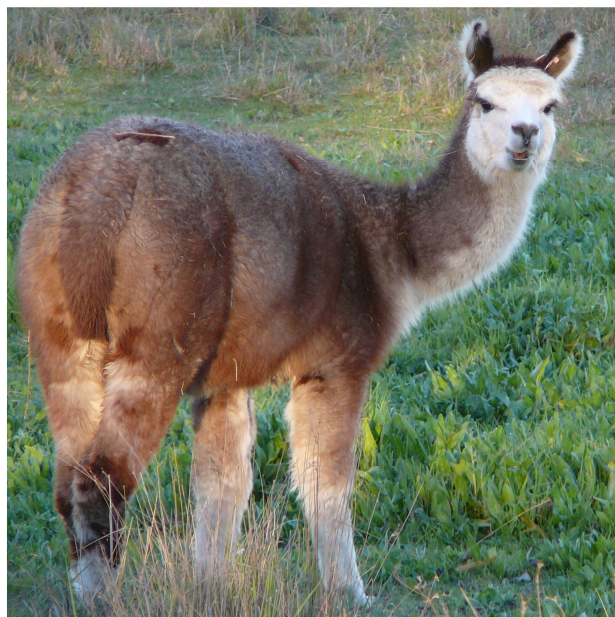

Lana

Sex: Female
Colour: Rose Grey
IAR: 48380
Date of Birth: 17/4/2003
Price: \$1,650 inc GST
Covering Sire:
Pinjarra Cool Candidate (MG)

Fleece Statistics:

Year	S F	Micron	S D	C V	C F	SL	Curve Deg	Fleece no.
2011	25	24.6	6.3	25.4	84.1	65	23.6	9
2010	22.2	22.7	4.8	21.2	92.5	65	31.9	8
2009	23.8	23.9	5.7	23.8	87.7	70	32.4	7
2008	23.2	22.8	5.9	25.7	88.4	75	28.4	6
2007	21.9	22.4	4.9	21.8	92.8	70	34.7	5
2006	19.4	19.7	4.4	22.5	97.0	75	42.8	4
2005	20.5	20.4	5.0	24.5	95.7		37.0	3

Pedigree:

————— [PERUVIAN SIRE](#)
————— [ILR PPPERUVIAN AUZENGATE 6010 \(Imp. United States\) Solid White](#)
————— [PERUVIAN DAM](#)
————— **Sire: [NANGKITA HARLEY Dark Fawn](#)**
————— [WYONA ACARAMACHI White](#)
————— [NANGKITA DAWN White](#)
————— [KINEDANA ZETA Foundation Animal \(Imp. Chile\) Medium Grey](#)
Animal: [NANGKITA LANA Medium Grey](#)
————— [FALCONSTOOP JUPITER Foundation Animal Medium Grey](#)
————— [FALCONSTOOP CORONIS Foundation Animal \(Imp. Chile\) Solid Black](#)
————— **Dam : [NANGKITA IMOGENE Medium Grey](#)**
————— [BENLEIGH ENTERPRISE Foundation Animal \(Imp. New Zealand\) Dark Grey](#)
————— [NANGKITA DEWDROP Medium Grey](#)
————— [SURICAYA MOONLIGHT 2ND Foundation Animal \(Imp. Chile\) Light Grey](#)